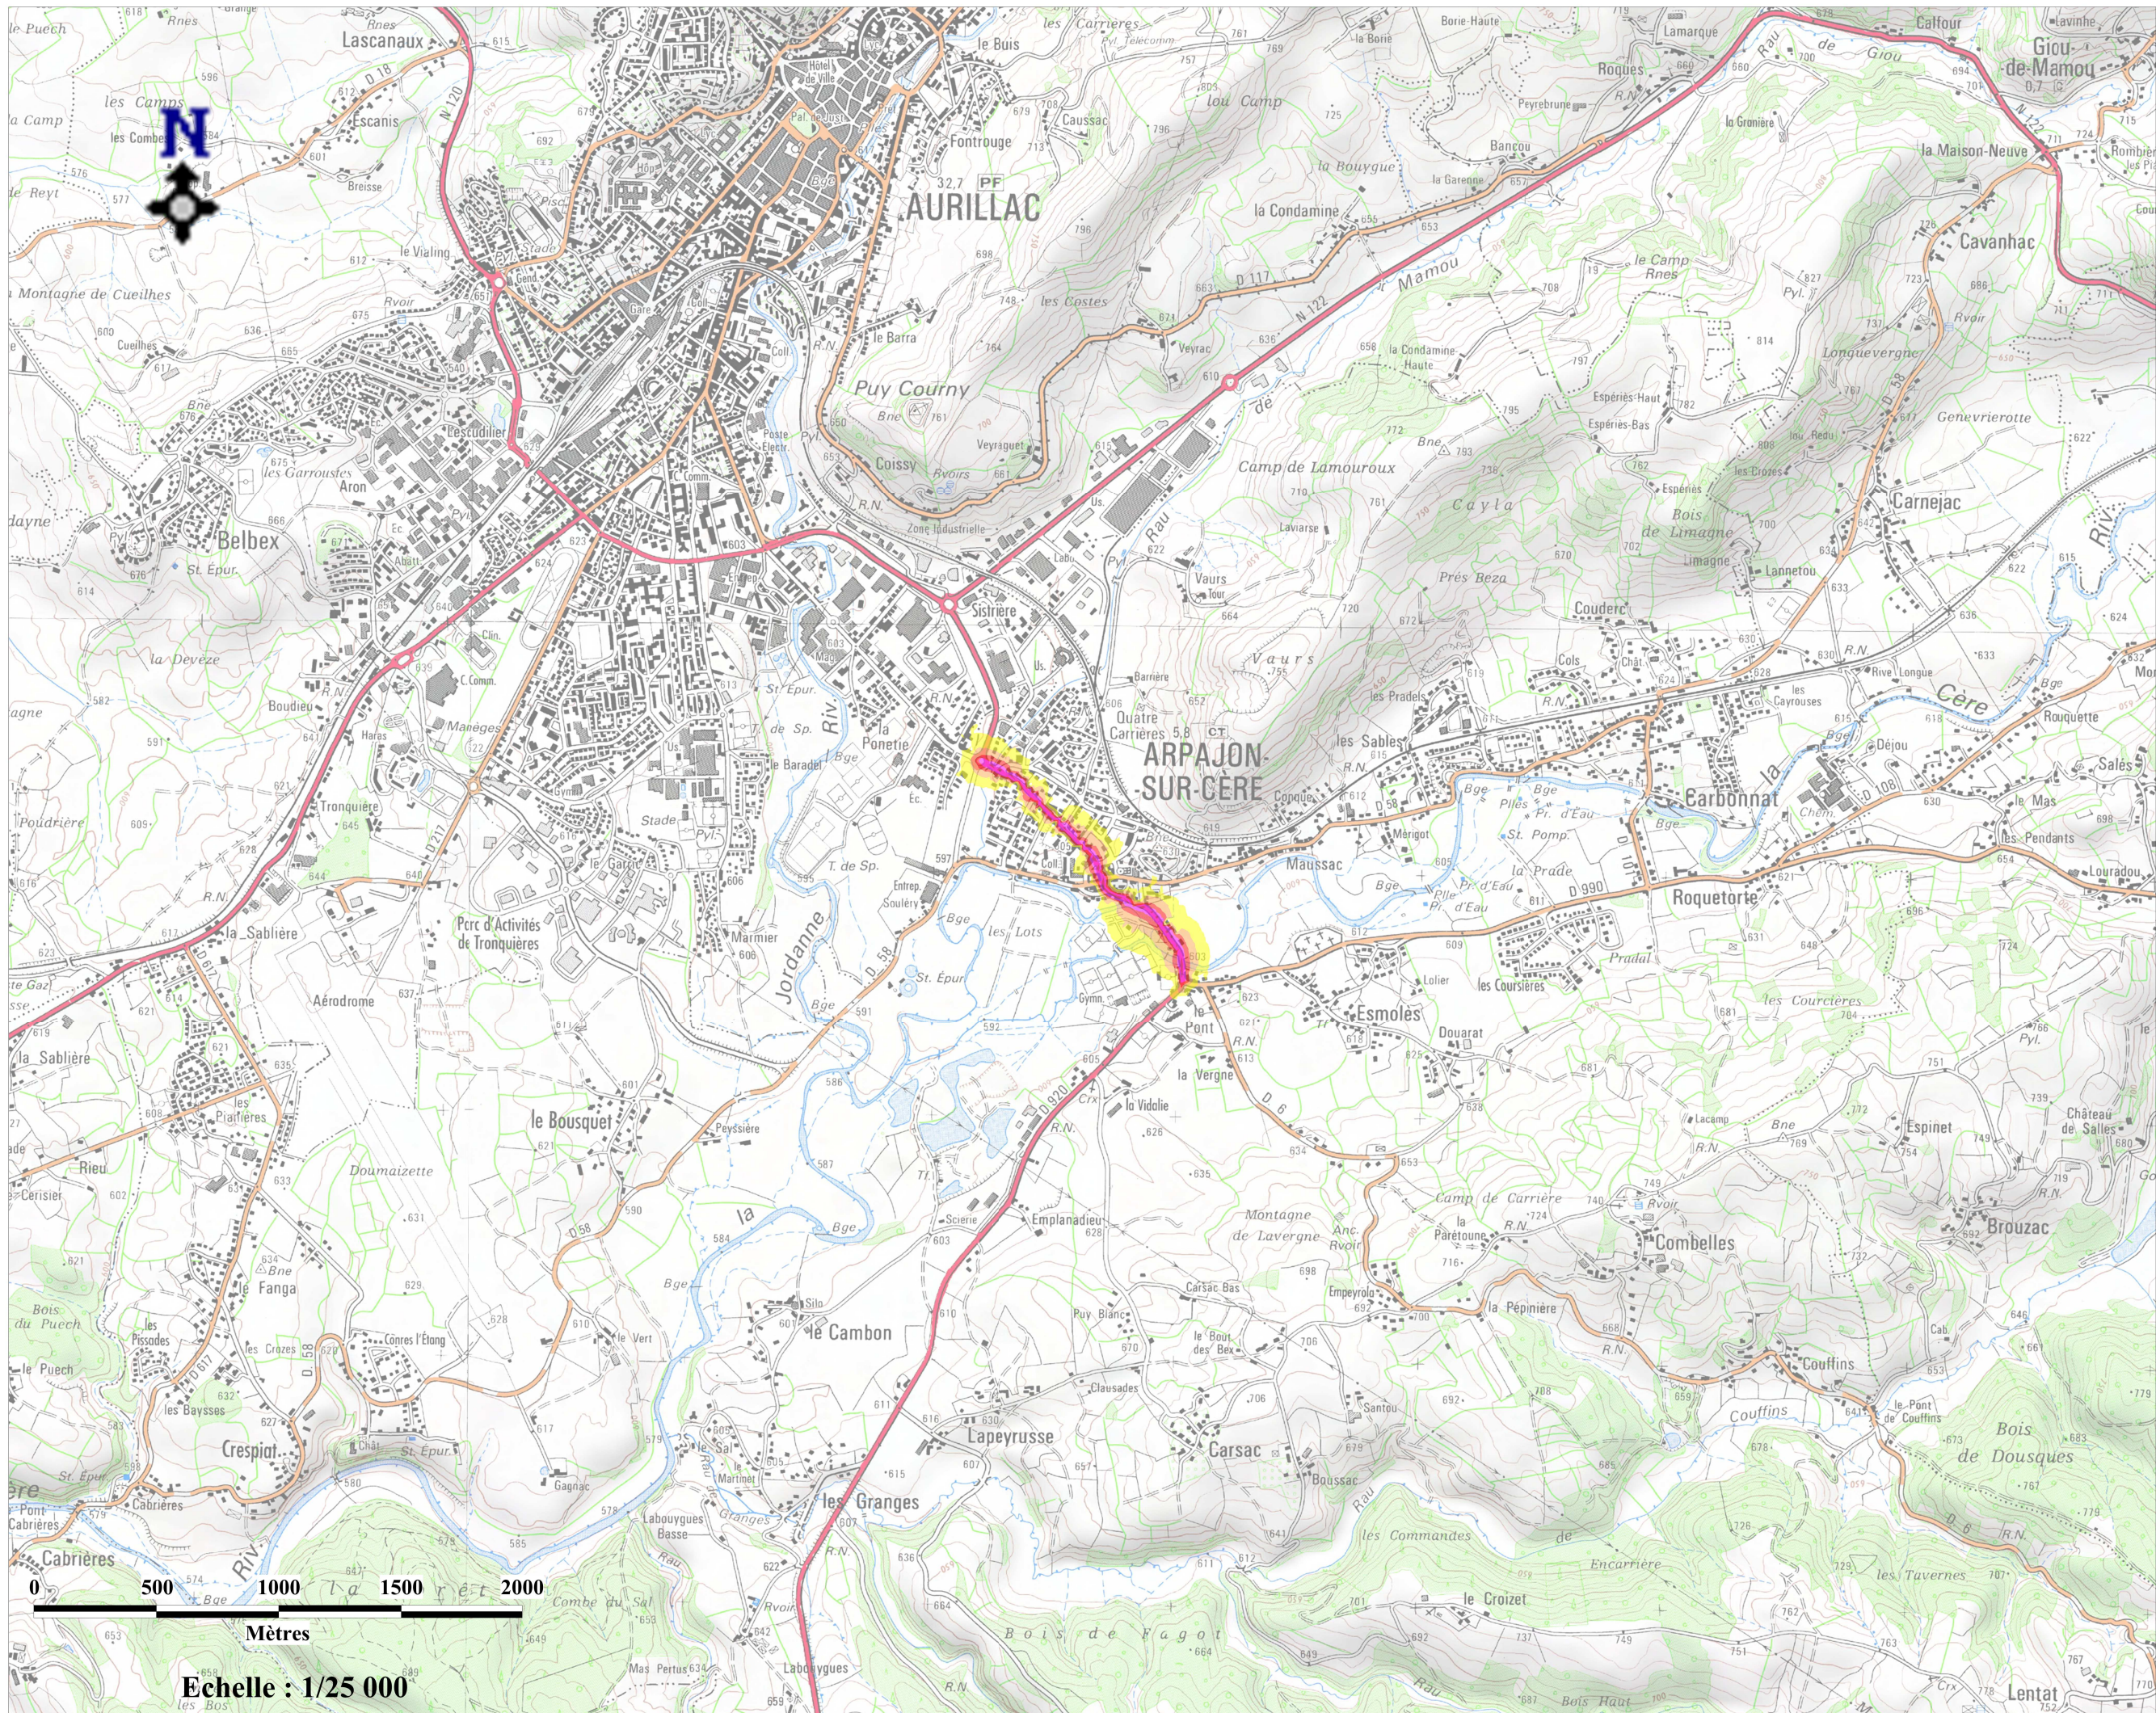

Cartes de bruits stratégiques
2ième échéance du réseau routier
départemental et communal
du Cantal

Carte de "type A"
Cartes d'exposition.
Lden Hauteur 4m.

RD 320

- Légende**
Niveaux sonores
- 55 - 60 dB(A)
 - 60 - 65 dB(A)
 - 65 - 70 dB(A)
 - 70 - 75 dB(A)
 - > 75 dB(A)

L'échelle de validité de cette carte
est le 1/25 000.
Toute visualisation à une échelle
plus grande peut entrainer des
erreurs de lecture

Liberté • Égalité • Fraternité
RÉPUBLIQUE FRANÇAISE

PRÉFET DU CANTAL

DIRECTION
DÉPARTEMENTALE
DES TERRITOIRES

0 500 1000 1500 2000
Mètres
Echelle : 1/25 000

Cartes de bruits stratégiques
2ième échéance du réseau routier
départemental et communal
du Cantal

Carte de "type A"
Cartes d'exposition.
Lden Hauteur 4m.

RD 920

Légende
Niveaux sonores

- 55 - 60 dB(A)
- 60 - 65 dB(A)
- 65 - 70 dB(A)
- 70 - 75 dB(A)
- > 75 dB(A)

L'échelle de validité de cette carte
est le 1/25 000.

Toute visualisation à une échelle
plus grande peut entrainer des
erreurs de lecture